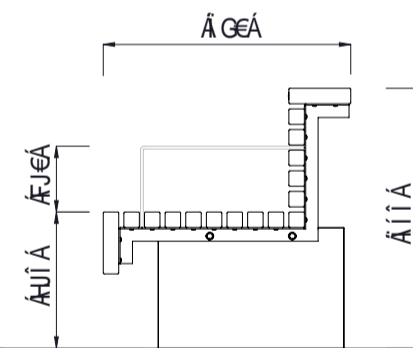

Ô[ [ | ^ Á T [ [ } Á Û ^ æ  
H É É É { { Á Š [ } \*

	MATERIALS	FINISHES	FINISH OPTIONS
<b>Timber (Hardwood)</b>	<ul style="list-style-type: none"> <li>Vitex as standard</li> <li>Other species available on request</li> </ul>	<ul style="list-style-type: none"> <li>Un-sealed (Natural) as standard</li> </ul>	<ul style="list-style-type: none"> <li>Penetrating oil / Graffiti guard / Clear sealant</li> </ul>
<b>Steelwork</b>	<ul style="list-style-type: none"> <li>Mild steel</li> </ul>	<ul style="list-style-type: none"> <li>Hot dip galvanised &amp; powdercoated as standard</li> </ul>	<ul style="list-style-type: none"> <li>Custom paint options</li> </ul>
<b>Hardware / Fasteners</b>	<ul style="list-style-type: none"> <li>Stainless steel</li> </ul>		
	OPTIONS	DIMENSIONS	WEIGHT
	<ul style="list-style-type: none"> <li>Plant or surface mounted</li> <li>Welded armrests to one or both ends</li> <li>Skate deterrents</li> </ul>	<ul style="list-style-type: none"> <li>3000L x 756H x 740D as standard</li> <li>1800L x 756H x 740D</li> </ul>	<ul style="list-style-type: none"> <li>180Kg</li> <li>110Kg</li> </ul>