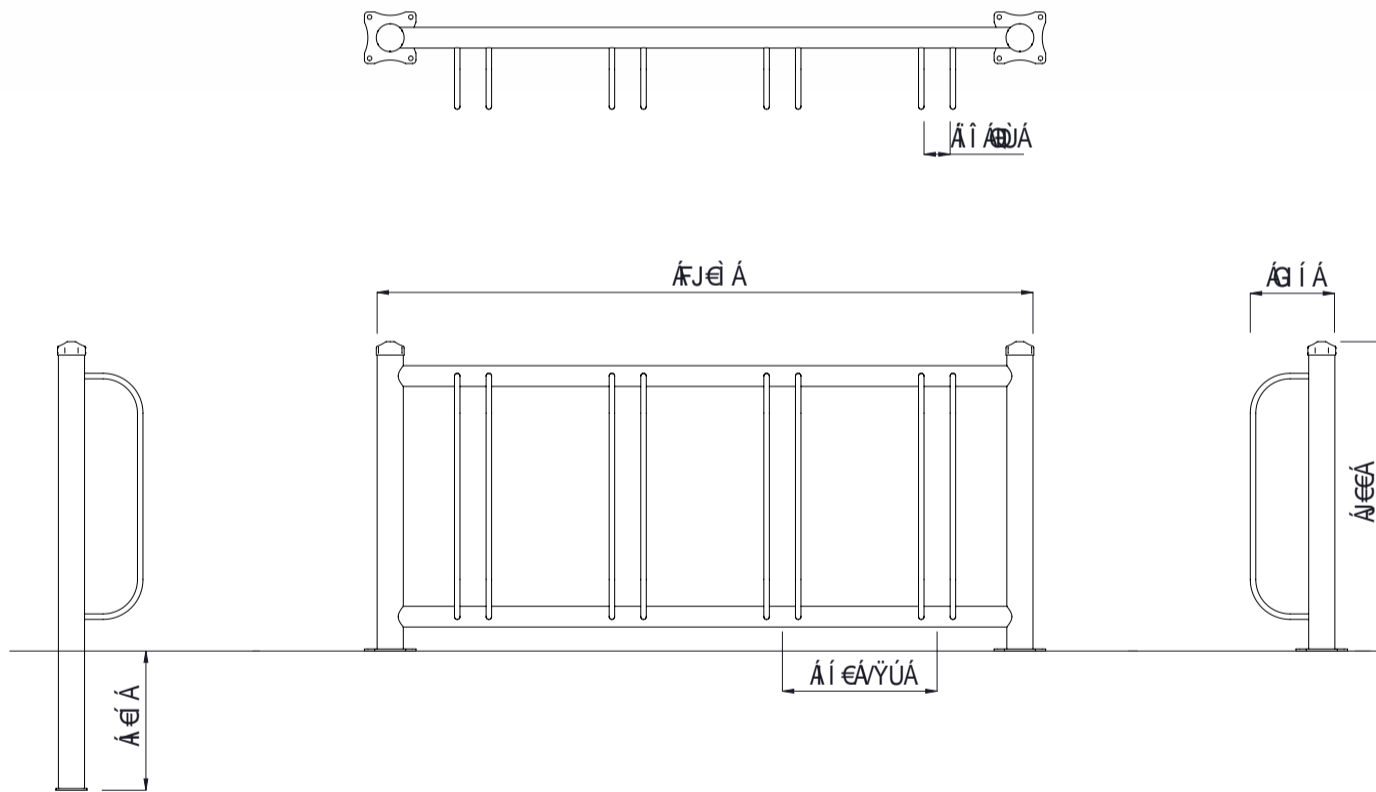

Ô[ [ \ ^ ÁÁ a @ Á @ , } Áe^ Á á á á á Á } | Áe á Á æ Á á -! Á Á á á Á

	MATERIALS	FINISHES	FINISH OPTIONS
Steelwork	<ul style="list-style-type: none"> <li>Mild steel</li> </ul>	<ul style="list-style-type: none"> <li>Hot dip galvanised only or Hot dip galvanised and powdercoated</li> </ul>	<ul style="list-style-type: none"> <li>Custom paint options</li> </ul>
	OPTIONS	DIMENSIONS	WEIGHT
	<ul style="list-style-type: none"> <li>Post plant or surface mounted as standard</li> </ul>	<ul style="list-style-type: none"> <li>1908L x 900H x 245D (4 Berth)</li> <li>3258L x 900H x 245D (7 Berth)</li> <li>4608L x 900H x 245D (10 Berth)</li> <li>5508L x 900H x 245D (12 Berth)</li> </ul>	<ul style="list-style-type: none"> <li>50Kg</li> <li>75Kg</li> <li>105Kg</li> <li>125Kg</li> </ul>