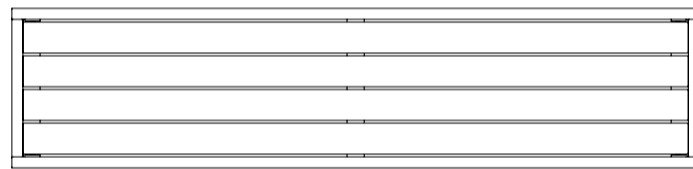

Ô[ [ \ ] • Áã @ • Á @ , } Áe ^ Á ä Ææ ã ^ Á } | Áæ á Á æ Áã ^ Á Á Á æ É

	MATERIALS	FINISHES	FINISH OPTIONS
<b>Timber (Hardwood)</b>	<ul style="list-style-type: none"> <li>Vitex as standard</li> <li>Other species available on request</li> </ul>	<ul style="list-style-type: none"> <li>Un-sealed (Natural) as standard</li> </ul>	<ul style="list-style-type: none"> <li>Penetrating oil / Graffiti guard / Clear sealant</li> </ul>
<b>Steelwork</b>	<ul style="list-style-type: none"> <li>Mild steel as standard</li> </ul>	<ul style="list-style-type: none"> <li>Hot dip galvanised and <b>powdercoated</b></li> </ul>	<ul style="list-style-type: none"> <li>Custom paint options</li> </ul>
<b>Hardware / Fasteners</b>	<ul style="list-style-type: none"> <li>Stainless steel</li> </ul>		
	OPTIONS	DIMENSIONS	WEIGHT
	<ul style="list-style-type: none"> <li>Plant mounted with inserts or surface mounted</li> <li>Welded armrests</li> <li><b>Skate deterrents</b></li> </ul>	<ul style="list-style-type: none"> <li>2000L x 450H x 464D as standard</li> </ul>	<ul style="list-style-type: none"> <li>53Kg</li> </ul>