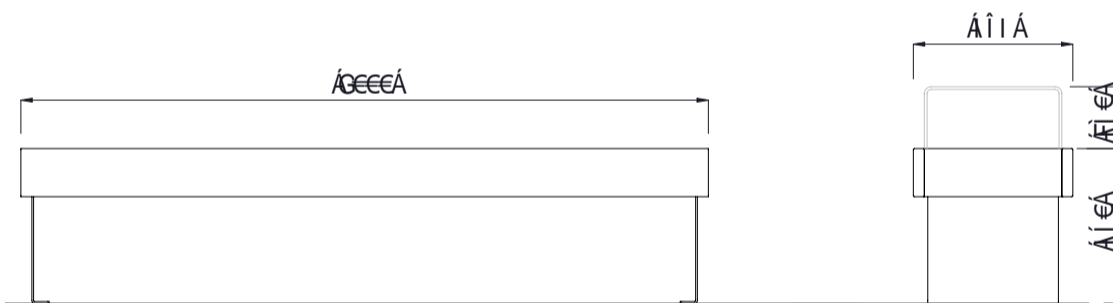

Ô[ [ \ ] • Áã @ • Á @ , } Áe ^ Á ä Ææ ã ^ Á } | Áæ á Á æ Áã ^ Á Á Á æ É

	MATERIALS	FINISHES	FINISH OPTIONS
<b>Timber (Hardwood)</b>	<ul style="list-style-type: none"> <li>Vitex as standard</li> <li>Other species available on request</li> </ul>	<ul style="list-style-type: none"> <li>Un-sealed (Natural) as standard</li> </ul>	<ul style="list-style-type: none"> <li>Penetrating oil / Graffiti guard / Clear sealant</li> </ul>
<b>Steelwork</b>	<ul style="list-style-type: none"> <li>Mild steel as standard</li> </ul>	<ul style="list-style-type: none"> <li>Hot dip galvanised and <b>powdercoated</b></li> </ul>	<ul style="list-style-type: none"> <li>Custom paint options</li> </ul>
<b>Hardware / Fasteners</b>	<ul style="list-style-type: none"> <li>Stainless steel</li> </ul>		
	OPTIONS	DIMENSIONS	WEIGHT
	<ul style="list-style-type: none"> <li>Plant mounted with inserts or surface mounted</li> <li>Welded armrests</li> <li><b>Skate deterrents</b></li> </ul>	<ul style="list-style-type: none"> <li>2000L x 450H x 464D as standard</li> </ul>	<ul style="list-style-type: none"> <li>53Kg</li> </ul>