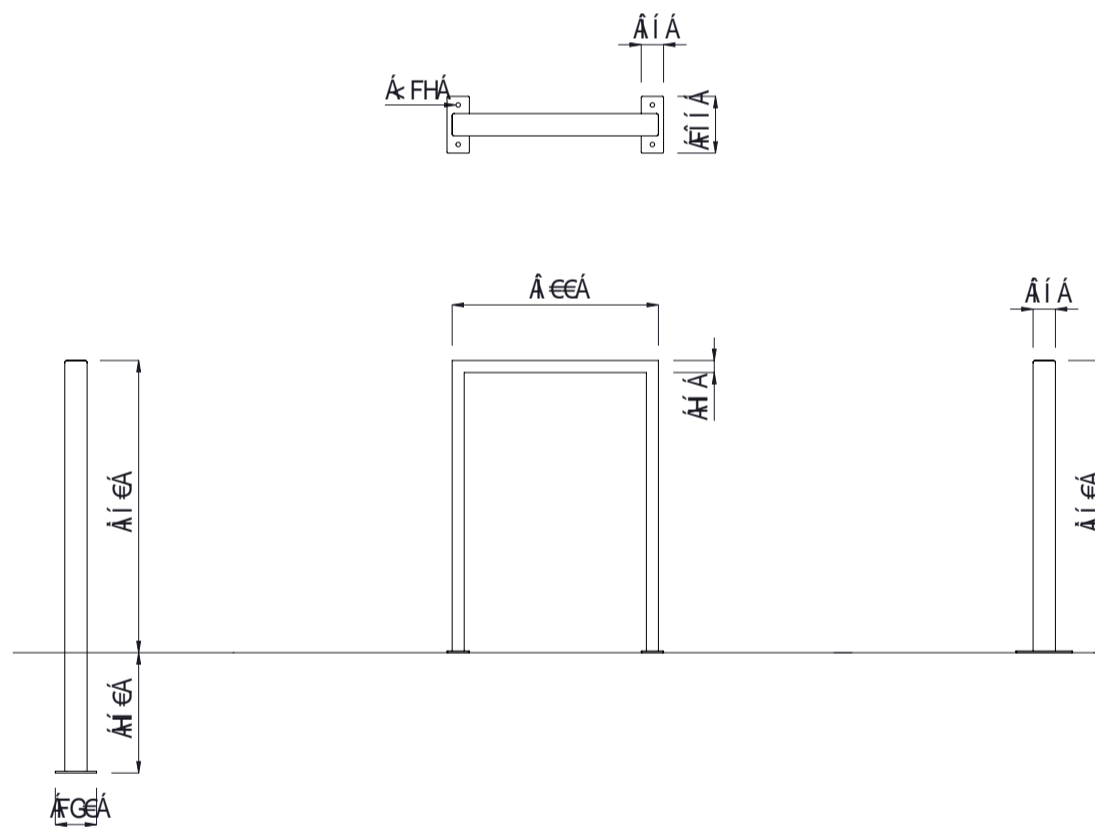

Ô[ [ | ~ | • Áã ã @ • Á @ , } Áæ^ Áã ãææ^ Á } | Áæ áÁ æ Áã- Á! Á Áææ È

	MATERIALS	FINISHES	FINISH OPTIONS
<b>Steelwork</b>	<ul style="list-style-type: none"> <li>Mild steel as standard</li> </ul>	<ul style="list-style-type: none"> <li>Hot dip galvanised and powdercoated</li> </ul>	<ul style="list-style-type: none"> <li>Custom paint options</li> </ul>
	OPTIONS	DIMENSIONS	WEIGHT
	<ul style="list-style-type: none"> <li>Plant or surface mounted</li> </ul>	<ul style="list-style-type: none"> <li>600L x 850H (Surface mounted)</li> <li>600L x 1200H (Plant mounted 300 Inground)</li> </ul>	<ul style="list-style-type: none"> <li>10Kg</li> <li>12.5Kg</li> </ul>