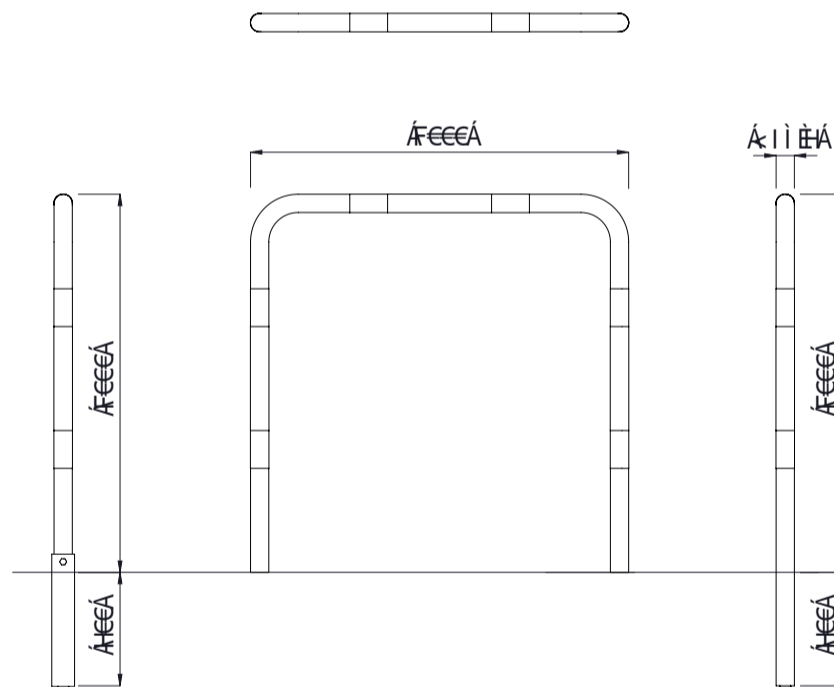

Ô[| | • ÁÁã @ • Á @, } Áæ^ Á á ææã^ Á } | Áæ áÁ æ Áã-! Á Á æã È

	MATERIALS	FINISHES	FINISH OPTIONS
Steelwork	<ul style="list-style-type: none"> Mild steel 	<ul style="list-style-type: none"> Hot dip galvanised only or Hot dip galvanised and powdercoated 	<ul style="list-style-type: none"> Custom paint options
	OPTIONS	DIMENSIONS	WEIGHT
	<ul style="list-style-type: none"> Plant Mounted or Removable 	<ul style="list-style-type: none"> 1000L x 1000H x Ø48.3 600L x 1000H x Ø48.3 1500L x 1000H x Ø48.3 	<ul style="list-style-type: none"> 12.5Kg 11Kg 14Kg