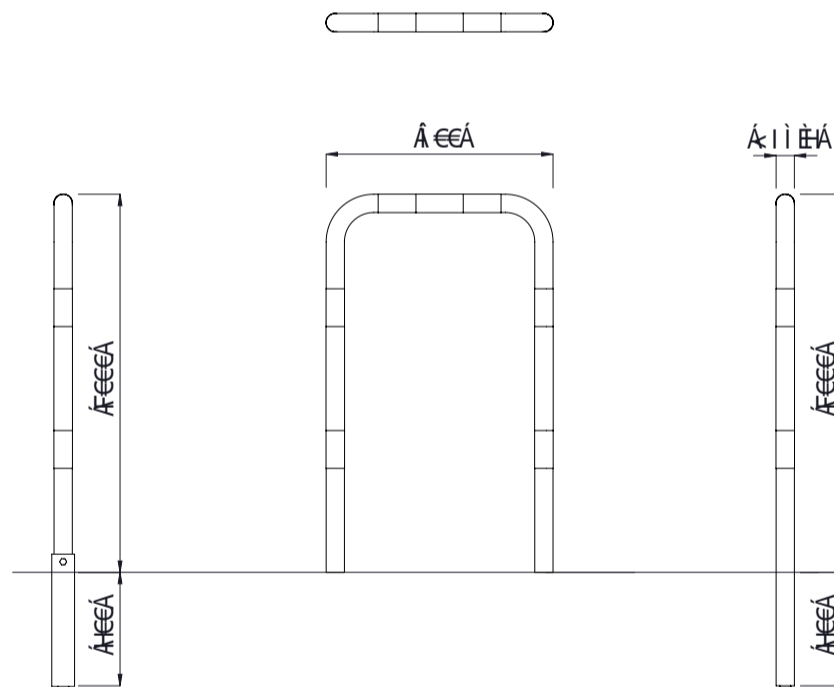

Ô [| ~ | • ÁÁã @ • Á @ , } Áæ^ Á á ææã^ Á } | Áæ áÁ æ Áã-! Á Á æã ÈÄ

	MATERIALS	FINISHES	FINISH OPTIONS
Steelwork	<ul style="list-style-type: none"> <li>Mild steel</li> </ul>	<ul style="list-style-type: none"> <li>Hot dip galvanized only or Hot dip galvanized and <b>powdercoated</b></li> </ul>	<ul style="list-style-type: none"> <li>Custom paint options</li> </ul>
	OPTIONS	DIMENSIONS	WEIGHT
	<ul style="list-style-type: none"> <li>Plant Mounted or Removable</li> </ul>	<ul style="list-style-type: none"> <li>600L x 1000H x Ø48.3</li> <li>1000L x 1000H x Ø48.3</li> <li>1500L x 1000H x Ø48.3</li> </ul>	<ul style="list-style-type: none"> <li>11Kg</li> <li>12.5Kg</li> <li>14Kg</li> </ul>